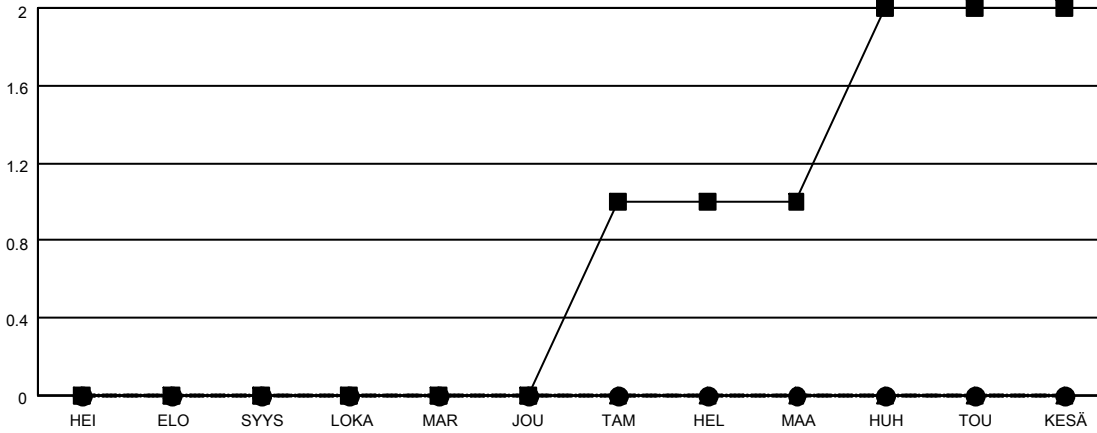

MONTHLY MEMBERSHIP PROGRESS REPORT

SIJAINTI FINLAND

District 107 B

Results as of: 8/31/2023

Klubit			
TULOKSET 2023-2024			
NELJÄNNES	UUDEN KLUBIN TAVOITE	UUDET KLUBIT	LOPETETUT KLUBIT
HEI/ELO/SYYS	0	0	0
LOKA/MAR/JOU	0	0	0
TAM/HEL/MAA	1	0	0
HUH/TOU/KESÄ	1	0	0

jäsentä			
TULOKSET 2023-2024			
NELJÄNNES	JÄSENKASVUN NETTOTAVOITE	TOTEUTUNUT JÄSENKASVU	POISTETUT JÄSENET (mukaan lukien siirrot)
HEI/ELO/SYYS	5	14	5
LOKA/MAR/JOU	5	0	0
TAM/HEL/MAA	5	0	0
HUH/TOU/KESÄ	5	0	0

TAVOITTEET JA UUDET KLUBIT, KUMULATIIVINEN