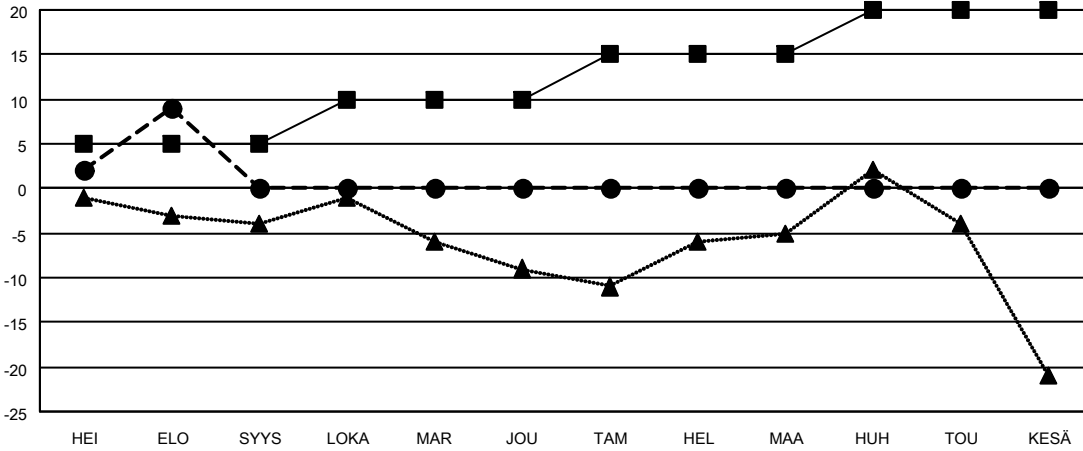

TAVOITTEET JA JÄSENET, KUMULATIIVINEN

LAKKAUTETUT KLUBIT: 0

3 CLUBS OF 41 LISÄNNYT YHDEN TAI USEAMMAN UUTTA JÄSENTÄ

SUKUPUOLIJAKAUMA

MIES 630 (76.55%)
NAINEN 193 (23.45%)
NON BINARY 0 (0.00%)
PREFER NOT TO ANSWER 0 (0.00%)

ERONNEET JÄSENET

KUOLLUT 2
KLUBI LAKKAUTETTU 0
MUU 3
YHTEENSÄ 5

[KLIKKA A TÄSTÄ NÄHDÄKSESI KUMULATIIVISET JÄSENTIEDOT](#)

PERHEJÄSENIÄ YHTEENSÄ 10
PERHEJÄSENET, JOTKA MAKSAVAT PUOLET JÄSENMAKSUSTA 5